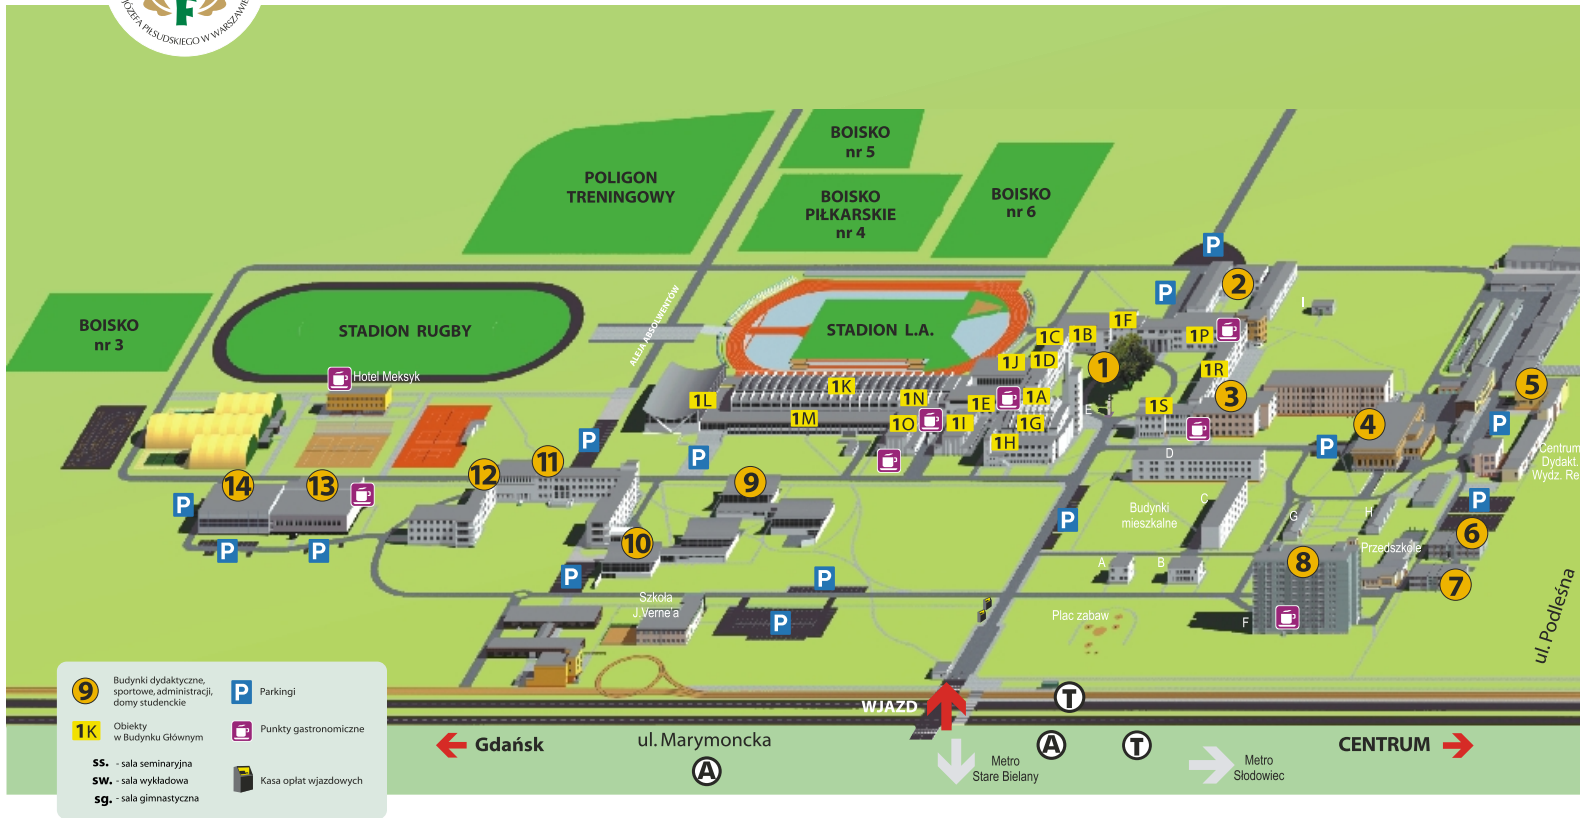

PLAN OBIEKTÓW DYDAKTYCZNO-SPORTOWYCH AWF WARSZAWA

Wykaz sal wykładowych i seminarnyjných

Numer sali	Numer na planie
Aula	1F
sw.1	1A
sw.2	1A
sw.3	1A
sw.4	1J
sw.D	1N
sw.E	1N
sw.F	4
ss. A	1R
ss. B	1R
ss. C	1R
ss. 5	1S
ss. 6	1R
ss. 8	1R
ss. 7	1E
ss. 9	1R
ss.10	1R
ss.11	1P
ss.14	1M
ss.15	1M
ss.16	8
ss.19	2
ss.20	1P
ss.21	3
ss.22	2
ss.23	2
ss.24	2
ss.25	2
ss.26	2
ss.27	8
ss.28	2
ss.29	2
ss.35	2
ss.37	2
ss.48	1P
ss.49	1R
ss.51	1P
ss.52	1P
ss.53	1R
ss.54	13
ss.55	13
ss.56	11
ss.57	11
ss.58	11
ss.59	11
ss.60	11
ss.61	11
ss.62	11
ss.63	11
ss.64	11
ss.65	11
ss.66	11
ss.67	11
ss.68	11
ss.69	11
ss.70	11
ss.121	3
ss.221	3
Sala ćwiczeń korek.	1P

Wykaz obiektów sportowych

Obiekt sportowy	Numer na planie
sg.1	11
sg.3	11
sg.4	1J
sg.5	14
Hala Gier Holkooatetyczna J. Kusocińskiego	1K
Pływalnia Pawilon Sportów Walki	1G
Pawilon nr 42/IKS-AWF Warszawa	13
	9

- II p. Katedra Nauk Społecznych, ss.10, ss.53
  Z. Filozofii i Socj., Katedra Zarz. i Ekon. Wydz. T.I.R.
- 1S ss.5
2. Wydział Turystyki i Rekreacji
  parter: Katedra Turystyki, Zakład Metodyki Turystyki, ss.34
  I p. Zakład Teorii Turystyki, ss.35
  Wydział WF parter: ss.19, ss.22, ss.24, ss.26
  I p. ss.23, 25, 28, 37
3. Dom Studencki Męski
  parter: ss.21
  I p. ss.121, sala informat. nr 1 WWF
  II p. ss.221 sala informat. nr 2 WWF
4. Sala Tańca, sw.F
5. Zakład Sportów Wodnych i Zimowych, Archiwum, Centrum Dydaktyk. WR
6. Administracja, Dział Spraw Studenckich i Doktoranckich
7. Parter - Uniwersytet Trzeciego Wieku, Zamówienia Publ. Związki zaw.
8. Dom studencki i hotel asyntencki - budynek "F"
  parter: ss.16, ss.27